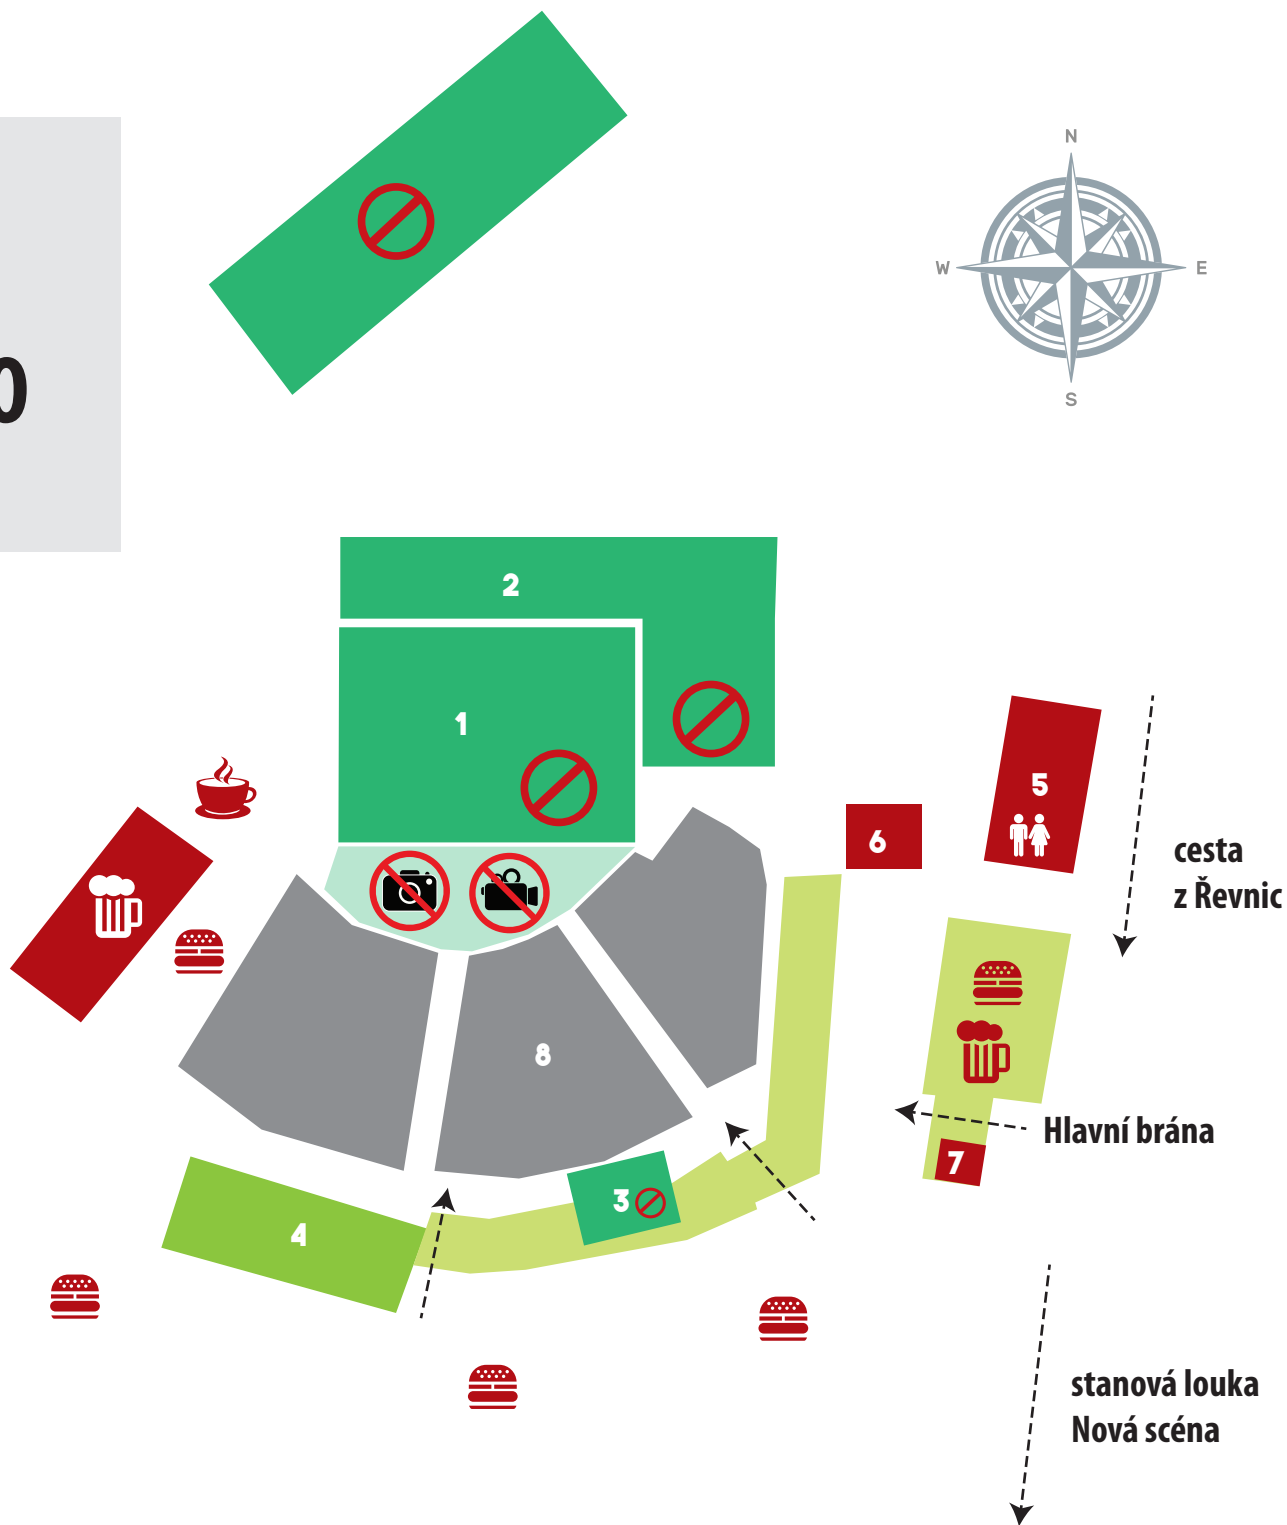

LESNÍ DIVADLO

LEGENDA

- | | | |
|---|------------|-------------------------|
| 1 | stage | nepřístupné
prostory |
| 2 | backstage | |
| 3 | zvukař | |
| 4 | štáb | přístupné
prostory |
| 5 | WC | |
| 6 | infostánek | |
| 7 | pokladna | |
| 8 | hlediště | |